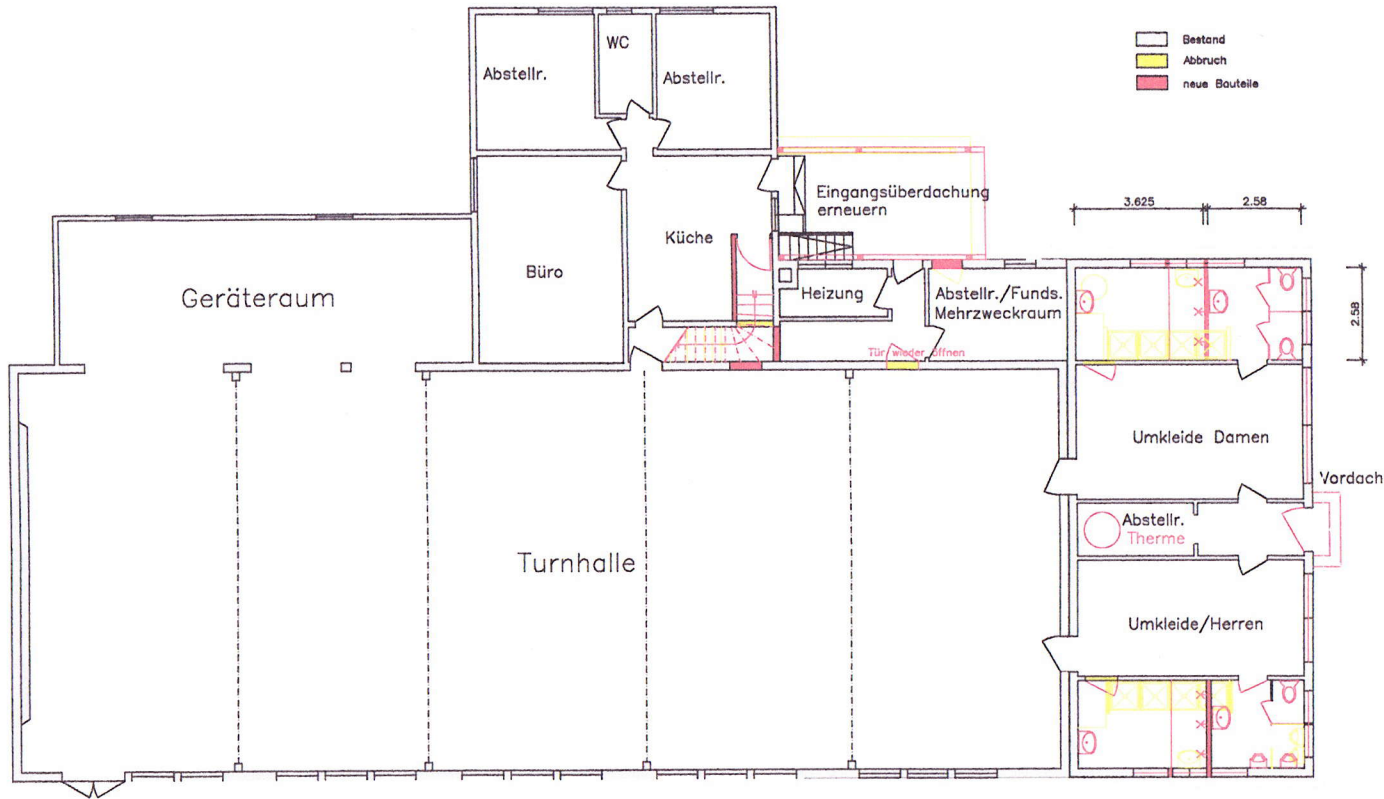

# Turnhalle Bleichestelle Sanierungsvorschläge " B "

Grundriss Erdgeschoss  
Vorschlag B

neue Fenster in alte Öffnung

Obergeschoss Bestand Mal 2015

Obergeschoss Vorschlag B