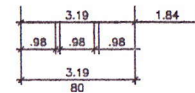

# Turnhalle Bleichestelle Sanierungsvorschläge " B "

Grundriss Erdgeschoss  
Vorschlag B

neue Fenster in alte Öffnung

Obergeschoss Bestand Mal 2015

Obergeschoss Vorschlag B